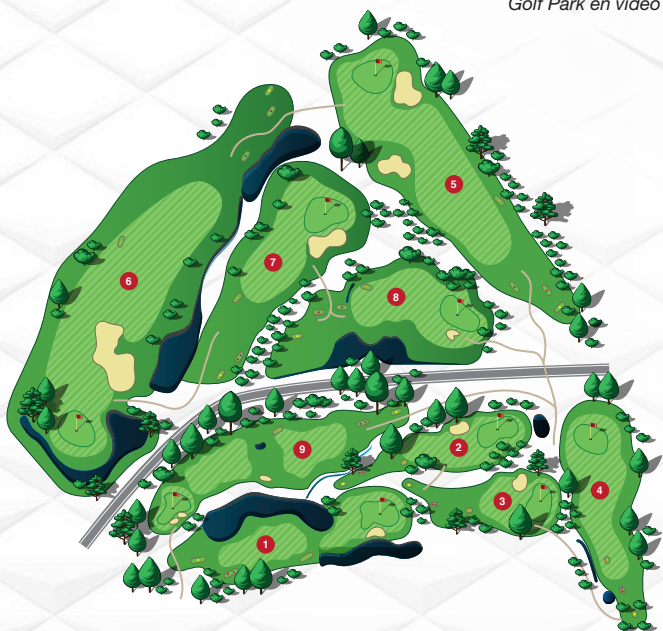

## Une véritable académie de golf

Inesis Golf Park est le club idéal pour découvrir  
et démarrer le golf.

Le site est composé d'un **parcours 9 trous** académique,  
d'un **parcours pitch & putt 6 trous**, d'un **practice indoor 20**  
**postes**, d'un **practice extérieur de 43 postes**, d'un **putting**  
**green indoor** et de **trois putting greens extérieurs**.